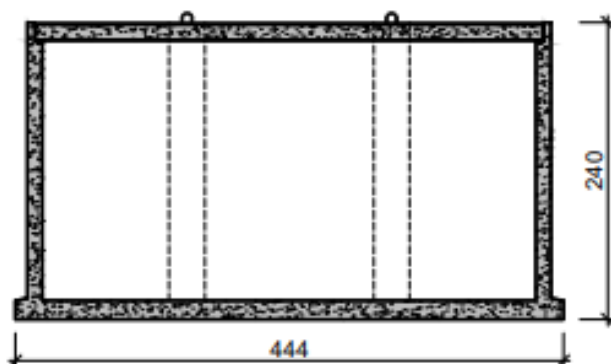

# B3

AMT  
Prefab Kelder

Ø160 + SBR