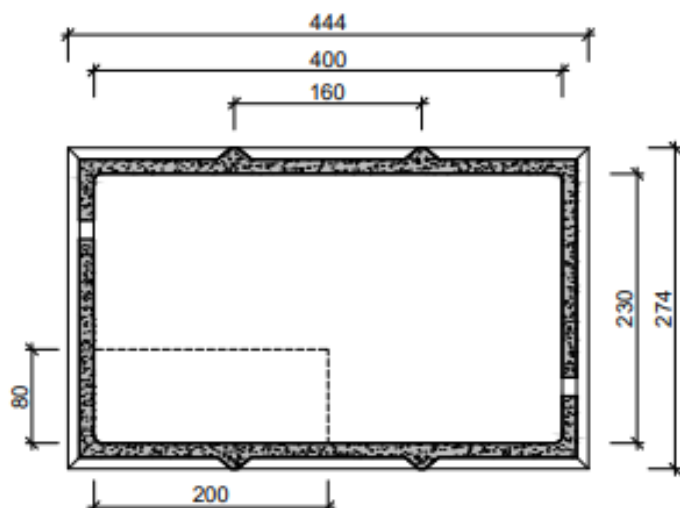

# B3

AMT  
Prefab Kelder

Ø160 + SBR