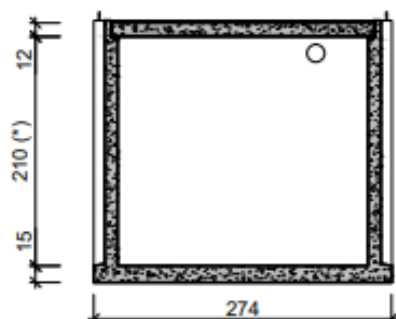

# B3

AMT  
Prefab Kelder

Ø160 + SBR